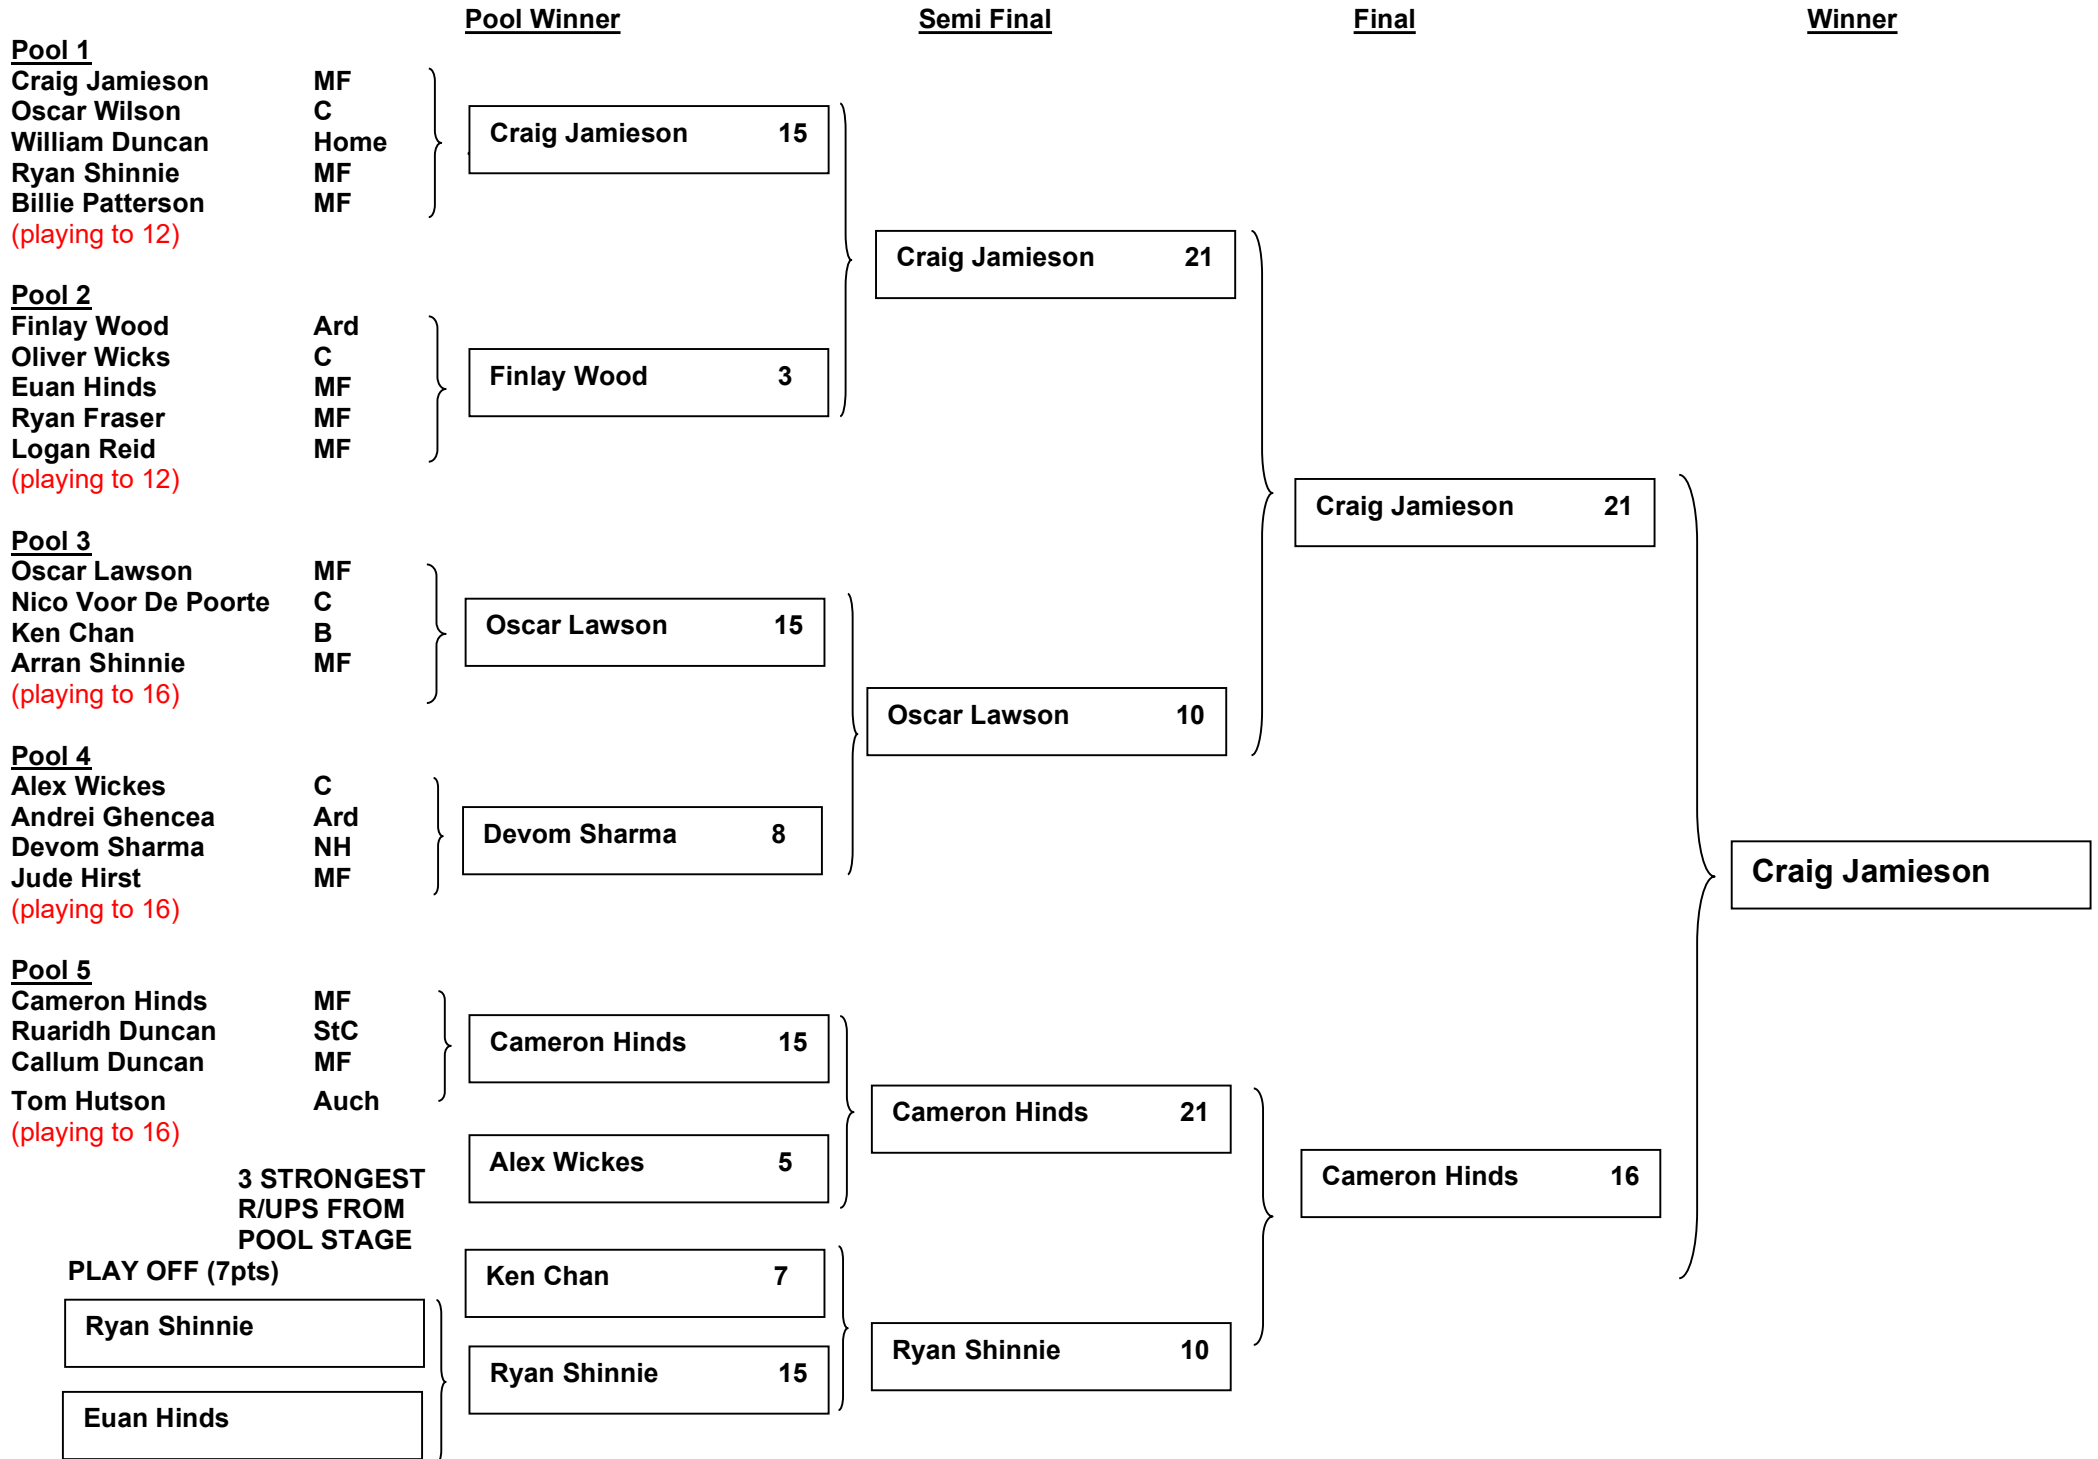

# BOYS SINGLES

**BADMINTON 2020  
GIRLS SINGLES**

**Pool Winners  
Semi Final**

**Final**

**Winner**

**Pool 1**

Eilidh MacLeod    Ard  
Ava Lamb            B  
Sophie Grassick    C  
Katie Fraser        MF  
Olivia Duncan      Ard  
(playing to 12)